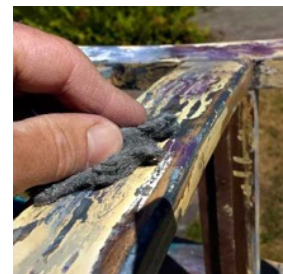

Wir retten Stühle

Tuschel & Fiedler