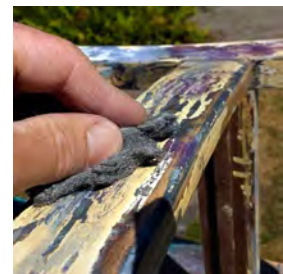

Viele Stühle, ein Projekt.

Tuschel & Fiedler