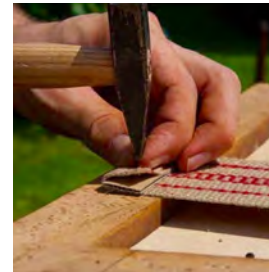

TUSCHEL & FIEDLER

Florastraße 36, 13187 Berlin

0174/567502934

info@vintage-vom-stuhl-aufwaerts.de

www.vintage-vom-stuhl-aufwaerts.de

vertreten durch:

Sebastian Tuschel, Robert Fiedler